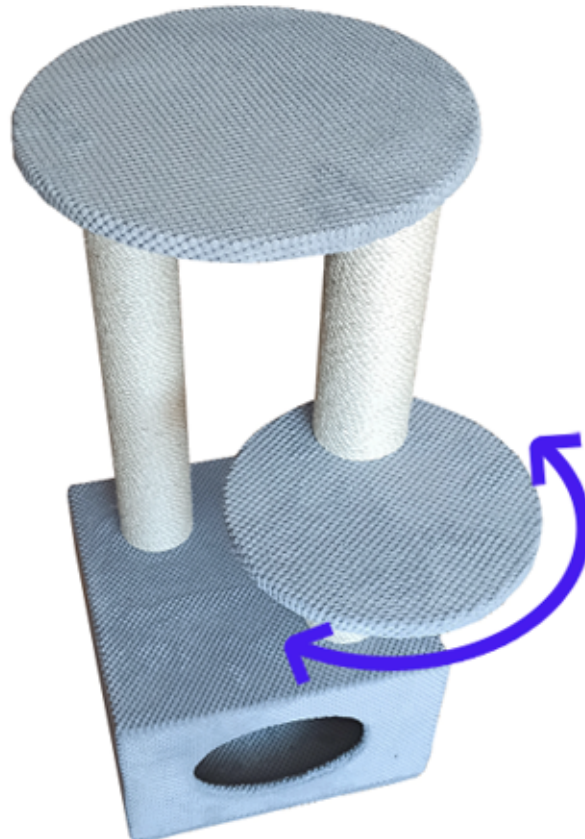

Drapak A-n 026

Cechy:

- duży domek,
 - wygodne legowisko na górze o średnicy 40cm
 - dodatkowa półka ułatwiająca poruszanie się po drapaku
- dłuższy słup umieszczony z boku pozwala na swobodne wyciągnięcie się
 - środkową półkę można obracać

Możliwe wersje górnego legowiska:

Półka

Pół rozeta

Pełna rozeta

Wymiary:

-
- wysokość w zależności od wybranego górnego legowiska od 90cm do 98cm
 - górne legowisko: fi 40cm
 - stopień: fi 30cm
 - długość słupów sisalowych: 61,5cm i 30 cm
 - domek: 40x40 cm.

Produkt posiada dodatkowe opcje:

Kolor: Ecrú , Szary , Brązowy , Grafitowy , Beżowy , Czarny , Mix kolorów, opis w komentarzu

Górne legowisko: Półka 40cm , Pół rozeta 40cm , Pełna rozeta 40cm