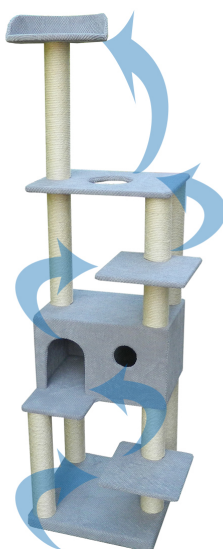

Opis produktu

Model A-n 033

Cechy:

- Duży wygodny domek z tarasem i oknem

- Wszystkie elementy domku tapicerowane także w środku

- Układ elementów gwarantuje łatwe poruszanie się po całym drapak

- Nie wymaga dużej ilości miejsca w pomieszczeniu, jednocześnie zapewniając dużo miejsca do zabawy i odpoczynku.
- Górne legowisko do wyboru, (wyboru dokonujemy zaznaczając odpowiednią opcję przed dodaniem do koszyka)

Pół rozeta 40cm

Pełna rozeta 40cm

Wymiary:

- wysokość: 184 cm.
- podstawa: 52/52 grubość 4,5cm.
 - stopnie: 30/30 cm
- półka z otworem: 52/40 cm
- domek: 52/35 wys 30cm
 - legowisko: fi 40 cm.
- rolki sisalowe: 45 cm, 21,5 cm. fi 9cm

Montaż:

Załączona instrukcja, śruby oraz kluczyk. Każdy drapak przed wysyłką jest próbnie montowany

Kolorystyka:

"Tkaniny CUBO"

Wybrany kolor zaznaczamy w opcjach na górze oferty przed dodaniem do koszyka
W przypadku łączenia tkanin wybieramy **Mix kolorów, opis w komentarzu**

Materiały i wykonanie

Informacje na temat użytych materiałów i wykonania

Produkt posiada dodatkowe opcje:

Kolor: Ecrú , Szary , Brązowy , Grafitowy , Beżowy , Czarny , 15- Mix kolorów, opis w komentarzu

Górne legowisko: Pół rozeta 40cm , Pełna rozeta 40cm