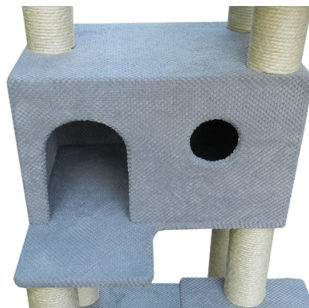

Opis produktu

Model A-n 033

Cechy:

- Duży wygodny domek z tarasem i oknem

- Wszystkie elementy domku tapicerowane także w środku

- Układ elementów gwarantuje łatwe poruszanie się po całym drapak

- Nie wymaga dużej ilości miejsca w pomieszczeniu, jednocześnie zapewniając dużo miejsca do zabawy i odpoczynku.
- Górne legowisko do wyboru, (wyboru dokonujemy zaznaczając odpowiednią opcję przed dodaniem do koszyka)

Pół rozeta 40cm

Pełna rozeta 40cm

Wymiary:

- wysokość: 184 cm.
- podstawa: 52/52 grubość 4,5cm.
 - stopnie: 30/30 cm
- półka z otworem: 52/40 cm
- domek: 52/35 wys 30cm
 - legowisko: fi 40 cm.
- rolki sisalowe: 45 cm, 21,5 cm. fi 9cm

Montaż:

Załączona instrukcja, śruby oraz kluczyk. Każdy drapak przed wysyłką jest próbnie montowany

Kolorystyka:

"Tkaniny CUBO"

Wybrany kolor zaznaczamy w opcjach na górze oferty przed dodaniem do koszyka
W przypadku łączenia tkanin wybieramy **Mix kolorów, opis w komentarzu**

Materiały i wykonanie

Informacje na temat użytych materiałów i wykonania

Produkt posiada dodatkowe opcje:

Kolor: Ecrú , Szary , Brązowy , Grafitowy , Beżowy , Czarny , 15- Mix kolorów, opis w komentarzu

Górne legowisko: Pół rozeta 40cm , Pełna rozeta 40cm