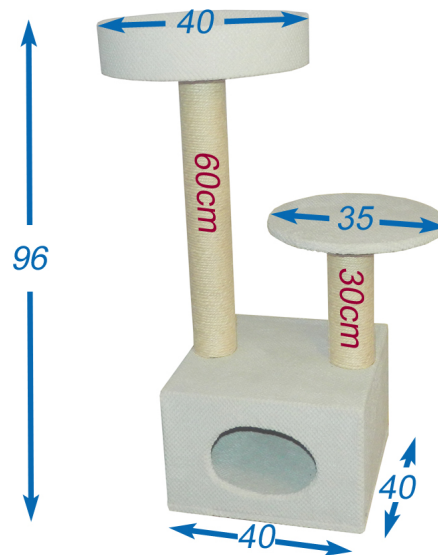

Opis produktu

Wygodna rozeta , duża budka i łatwość poruszania się to zalety tego modelu
Rozeta w wersji "Komfort"- miękkie wypełnienie

Wymiary:

- wysokość: 96 cm.
- Budka 40x40x27cm
- rozeta średnicy 40cm
 - półka 35cm
- długość rolek 60 i 30cm

- poduszka do budki

Materiały i wykonanie

Informacje na temat użytych materiałów i wykonania

Produkt posiada dodatkowe opcje:

Kolor: Ecrú , Szary , Brązowy , Grafitowy , Beżowy , Czarny , Mix kolorów, opis w komentarzu