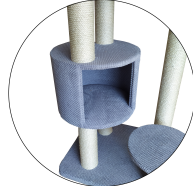

Opis produktu

Wygodny i bardzo stabilny,

Cechy:

Duża wygodna budka w wersji komfort (miękkie wypełnienie pod tkaniną).

Duża rozeta w wersji komfort.

Jeden wysoki słup umożliwiający wyciągnięcie się.

Układ elementów pozwala na swobodne poruszanie się po wszystkich piętrach.

Możliwość zmiany pozycji hamaka

Wymiary:

Wysokość- 123cm
Szerokość całkowita-92cm
Głębokość całkowita- 74cm
Podstawa-60x50cm
Okrągła półka- fi 30cm
Budka o średnicy 40cm i wysokości 30cm
Półka nad budką- 52x30cm
Rozeta- fi 40cm
Najdłuższy słup sisalowy - 72cm
Średnica słupów sisalowych - 9cm