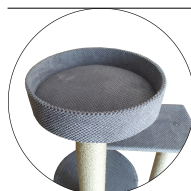

Opis produktu

Wygodny i bardzo stabilny,

Cechy:

Duża wygodna budka w wersji komfort (miękkie wypełnienie pod tkaniną).

Duża rozeta w wersji komfort.

Jeden wysoki słup umożliwiający wyciągnięcie się.

Układ elementów pozwala na swobodne poruszanie się po wszystkich piętrach.

Możliwość zmiany pozycji hamaka

Wymiary:

Wysokość- 123cm
Szerokość całkowita-92cm
Głębokość całkowita- 74cm
Podstawa-60x50cm
Okrągła półka- fi 30cm
Budka o średnicy 40cm i wysokości 30cm
Półka nad budką- 52x30cm
Rozeta- fi 40cm
Najdłuższy słup sisalowy - 72cm
Średnica słupów sisalowych - 9cm

Hamak

Montaż:

Montaż zajmuje kilka minut, załączona instrukcja.

Kolorystyka:

Tkaniny "CUBO"

Wybrany kolor zaznaczamy w opcjach na górze oferty przed dodaniem do koszyka

W przypadku łączenia kolorów wybieramy opcję " **Mix kolorów opis w komentarzu** "